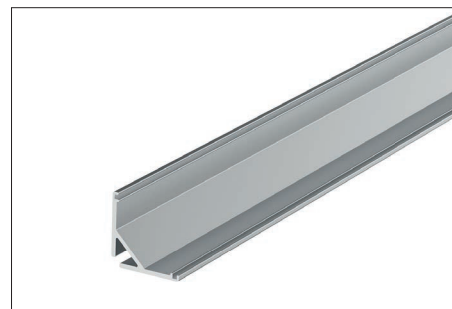

PROFILO PRO-1616

- Set Composto da 1 Profilo 2000mm e 1 Cover Opaca 75% 2000mm
- Capacità di dissipazione max 15W/m
- Adatto per strisce led con larghezza Max 10mm

10mm
Larghezza
Strip

15W/m
Potenza
Strip

IP20

ROHS

Codice	Parametri base				Parametri tecnici			
	Misure	Finitura	Copertura	Larghezza Max strip	Tipo montaggio	Max Potenza Dissipabile	Peso Alluminio	IP
6475	2000x16x16mm	○ Anodizzato	Opaca 75%	10mm	Angolare	15W/m	100g/m	IP20
6494	3000x16x16mm	○ Anodizzato	Opaca 75%	10mm	Angolare	15W/m	100g/m	IP20
6476	2000x16x16mm	○ Bianco	Opaca 75%	10mm	Angolare	15W/m	100g/m	IP20
6477	2000x16x16mm	● Nero	Opaca 75%	10mm	Angolare	15W/m	100g/m	IP20
6478	2000x16x16mm	● Titanio	Opaca 75%	10mm	Angolare	15W/m	100g/m	IP20

Disegno Tecnico

Accessori (Non Inclusi)

6589	Cover 2000mm Trasparente
6590	Cover 2000mm Nero
6588	Cover 2000mm opaco
6598	Cover 3000mm Trasparente
6599	Cover 3000mm Nero
6525	Set 2 Tappi con Foro Silver
6526	Set 2 Tappi Chiusi Silver
6527	Set 2 Tappi con Foro Bianco
6528	Set 2 Tappi Chiusi Bianco
6529	Set 2 Tappi con Foro Nero
6530	Set 2 Tappi Chiusi Nero
6531	Set 2 Tappi con Foro Titanio
6532	Set 2 Tappi Chiusi Titanio
6568	Set 2 Ganci Acciaio Cone
6569	Set 2 Ganci Bianco Cone
6570	Set 2 Ganci Nero Cone
6571	Set 2 Ganci Titanio Cone