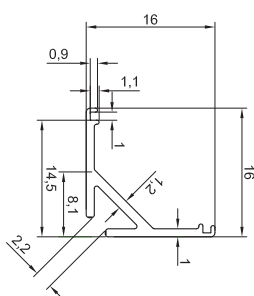

PROFILO PRO-1616

- Set Composto da 1 Profilo 2000mm e 1 Cover Opaca 75% 2000mm
- Capacità di dissipazione max 15W/m
- Adatto per strisce led con larghezza Max 10mm

10mm
Larghezza
Strip

15W/m
Potenza
Strip

IP20

ROHS

Codice	Parametri base				Parametri tecnici			
	Misure	Finitura	Copertura	Larghezza Max strip	Tipo montaggio	Max Potenza Dissipabile	Peso Alluminio	IP
6475	2000x16x16mm	○ Anodizzato	Opaca 75%	10mm	Angolare	15W/m	100g/m	IP20
6494	3000x16x16mm	○ Anodizzato	Opaca 75%	10mm	Angolare	15W/m	100g/m	IP20
6476	2000x16x16mm	○ Bianco	Opaca 75%	10mm	Angolare	15W/m	100g/m	IP20
6477	2000x16x16mm	● Nero	Opaca 75%	10mm	Angolare	15W/m	100g/m	IP20
6478	2000x16x16mm	● Titanio	Opaca 75%	10mm	Angolare	15W/m	100g/m	IP20

Disegno Tecnico

Accessori (Non Inclusi)

6589	Cover 2000mm Trasparente
6590	Cover 2000mm Nero
6588	Cover 2000mm opaco
6598	Cover 3000mm Trasparente
6599	Cover 3000mm Nero
6525	Set 2 Tappi con Foro Silver
6526	Set 2 Tappi Chiusi Silver
6527	Set 2 Tappi con Foro Bianco
6528	Set 2 Tappi Chiusi Bianco
6529	Set 2 Tappi con Foro Nero
6530	Set 2 Tappi Chiusi Nero
6531	Set 2 Tappi con Foro Titanio
6532	Set 2 Tappi Chiusi Titanio
6568	Set 2 Ganci Acciaio Cone
6569	Set 2 Ganci Bianco Cone
6570	Set 2 Ganci Nero Cone
6571	Set 2 Ganci Titanio Cone